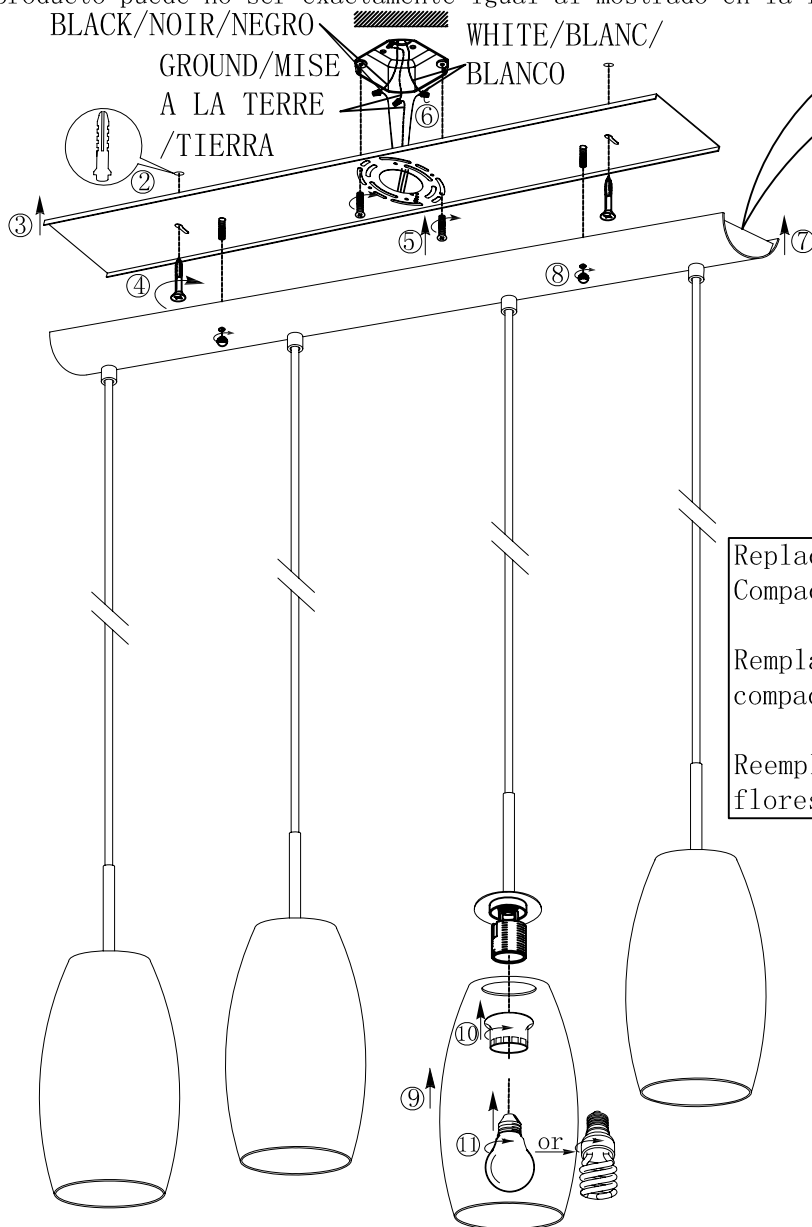

INSTRUCTIONS INSTRUCCIONES 88955A

Safety Precautions:

1. Turn off electrical power at breaker panel before starting installation of light fixture. (see figures A)
2. This product must be installed in accordance with the applicable installation code by a person familiar with the construction and operation of the product and the hazards involved.

NOTE: product may not look exactly as shown in figures.

Mesures de Sécurité:

1. Fermez le courant au disjoncteur avant de debuter l'installation de la fixture. (see figures A)
2. Ce produit doit être installé selon le code d'installation pertinent, par une personne qui connaît bien le produit et son fonctionnement ainsi que les risques inhérents.

N.B.: peut différer de illustration.

Precauciones de seguridad:

1. Corte la corriente eléctrica antes de comenzar la instalación de la lámpara. (see figures A)
2. Este producto debe ser instalado según el código de instalación aplicable por una persona que conozca la construcción y el funcionamiento del producto y los riesgos que supone.

NOTA: el producto puede no ser exactamente igual al mostrado en la figura.

B

①

Always keep the fiberglass sleeving between the metal strain relief and the cord to protect the cord from damage
S.V.P. assurez de garder la membrane de fibre de verre sur le fil électrique entre la briquelette de métal afin d'éviter que le fil électrique s'endommage.
Mantenga siempre la envoltura de fibra de vidrio entre el liberación de la tensión y el cordón para proteger el cable contra daños